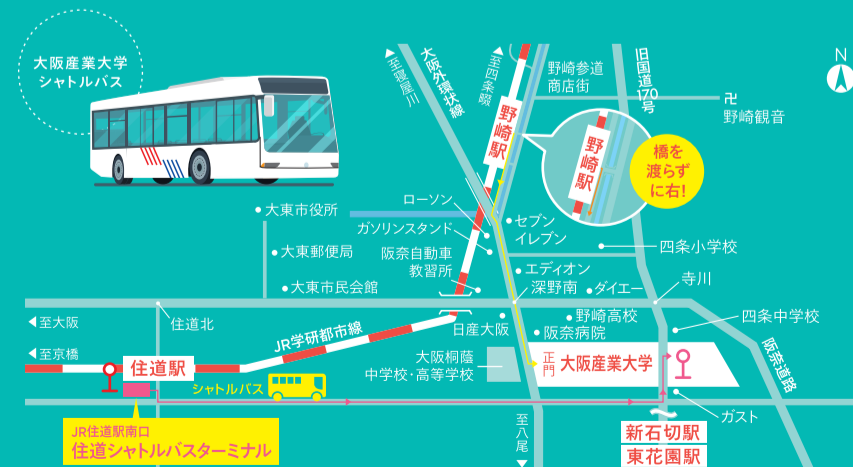

大産大周辺エリアのおすすめ紹介!

キャンパスの近くには主要な幹線道路が通っていて、生駒の自然もすぐそばに。「住道」駅から18分で梅田にも直行できる大産大。学生たちがキャンパスライフを楽しんでいるエリアも、いろんなところに広がっています。

大阪駅まで
18分

京橋駅まで
10分

THE AREA AROUND OSU

滋賀県出身
端 祭季 さん

大学周りにはガッツリ系グルメが充実

大学の近くにボリューム満点なガッツリ系のお店があるのは、食べ盛りの男子にはかなり嬉しいです! 住道駅にも、友だちとの寄り道やサイクリング部の打ち上げで使えるボウリングやカラオケがあって楽しめます。

ADDRESS 大阪府大東市龍間1245

大学周辺のおすすめ!

RECOMMENDATION #2
「ラーメン食堂 神豚 大東店」

平日でも行列ができる人気の秘密は、バラエティ豊かな自家製麺&多彩なスープ。種類の違う麺で替え玉できるので、いろんな味の組み合わせを楽しめます!

ADDRESS 大阪府大東市中埴内2丁目17-17

大阪駅周辺のおすすめ!

RECOMMENDATION #3
「グラングリーン大阪」

2024年9月に一部先行オープン、広い芝生と噴水がある「うめきた公園」の開放的な空間でのんびりしながら、最新のカルチャーやアート、グルメを体験してみてください!

ADDRESS 大阪府北区大深町5番

国際学科 1年生
古橋 巧乃介 さん

商学科 1年生
宮武 初妃 さん

国際学科 1年生
前田 陽大 さん

経済学部 2年生
北山 理りか さん

商学科 1年生
中西 弦 さん

FASHION SNAP キャンパスを歩くOSU生を撮影しました

OSU's ACCESS

JR学研都市線
住道駅から 約15分

近鉄けいはんな線 産大前下車
新石切駅から 約15分

JR学研都市線
野崎駅から 約15分

近鉄奈良線 産大前下車
東花園駅から 約25分

SHUTTLE BUS
住道駅から大学シャトルバスが運行しています!

読めば読むほど“大産大”が見えてくる

SCOPE

【スコープ】